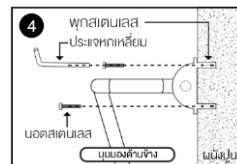

เก้าอี้นั่งอาบน้ำ พับเก็บติดผนัง (BW4145)

วิธีการติดตั้ง

ทำเครื่องหมายตำแหน่งที่จะเจาะรูยึดฐานเก้าอี้

เจาะรูด้วยสว่านไฟฟ้า

ใช้ค้อนยางตอกพุกลงไปให้เสมอกับพื้น

ร้อยน็อตผ่านเป็นฐานที่ใช้ยึดเก้าอี้ แล้วขันน็อตให้แน่นกับตัวพุก

ตรวจสอบจุดขันน็อตให้ครบทุกจุด พร้อมทดสอบความแข็งแรง

ชื่อสินค้า : เก้าอี้นั่งอาบน้ำ พับเก็บติดผนัง (BW4145)

ขนาดบรรจุ : 1 ชั้น

วิธีการใช้งาน : ใช้สำหรับการพุงตัวกั้นลื่น

คำแนะนำ

1. ควรติดตั้งสินค้าบนพื้นที่ที่มีความแข็งแรง และเรียบเสมอกัน
2. ควรยึดน็อตให้ครบทุกตำแหน่งและขันให้แน่นทุกจุด
3. การทำความสะอาดควรใช้ผ้านุ่มชุบน้ำสะอาดบิดให้หมาด เช็ดทำความสะอาด
4. ควรยึดน็อตกับพุกสแตนเลสให้แน่นทุกตำแหน่ง