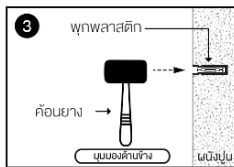

เก้าอี้นั่งอาบน้ำ พับเก็บติดผนัง (BW4145)

วิธีการติดตั้ง

ทำเครื่องหมายตำแหน่งที่จะเจาะรูยึดฐานเก้าอี้

เจาะรูด้วยสว่านไฟฟ้า

ใช้ค้อนยางตอกพุกลงไปให้เสมอกับพื้น

ร้อยน็อตผ่านเป็นฐานที่ใช้ยึดเก้าอี้ แล้วขันน็อตให้แน่นกับตัวพุก

ตรวจสอบจุดขันน็อตให้ครบทุกจุด พร้อมทดสอบความแข็งแรง

ชื่อสินค้า : เก้าอี้นั่งอาบน้ำ พับเก็บติดผนัง (BW4145)

ขนาดบรรจุ : 1 ชั้น

วิธีการใช้งาน : ใช้สำหรับการพุงตัวกั้นลื่น

คำแนะนำ

1. ควรติดตั้งสินค้าบนพื้นที่ที่มีความแข็งแรง และเรียบเสมอกัน
2. ควรยึดน็อตให้ครบทุกตำแหน่งและขันให้แน่นทุกจุด
3. การทำความสะอาดควรใช้ผ้านุ่มชุบน้ำสะอาดบิดให้หมาด เช็ดทำความสะอาด
4. ควรยึดน็อตกับพุกสแตนเลสให้แน่นทุกตำแหน่ง