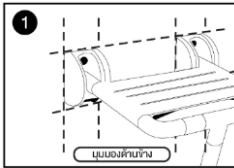

เก้าอี้นั่งอาบน้ำ พับเก็บติดผนัง (BW4145)

วิธีการติดตั้ง

ทำเครื่องหมายตำแหน่งที่จะเจาะรูยึดฐานเก้าอี้

เจาะรูด้วยสว่านไฟฟ้า

ใช้ค้อนยางตอกพุกลงไปให้เสมอกับพื้น

ร้อยน็อตผ่านเป็นฐานที่ใช้ยึดเก้าอี้ แล้วขันน็อตให้แน่นกับตัวพุก

ตรวจสอบจุดขันน็อตให้ครบทุกจุด พร้อมทดสอบความแข็งแรง

ชื่อสินค้า : เก้าอี้นั่งอาบน้ำ พับเก็บติดผนัง (BW4145)

ขนาดบรรจุ : 1 ชั้น

วิธีการใช้งาน : ใช้สำหรับการพุงตัวกั้นลื่น

คำแนะนำ

1. ควรติดตั้งสินค้าบนพื้นที่ที่มีความแข็งแรง และเรียบเสมอกัน
2. ควรยึดน็อตให้ครบทุกตำแหน่งและขันให้แน่นทุกจุด
3. การทำความสะอาดควรใช้ผ้านุ่มชุบน้ำสะอาดบิดให้หมาด เช็ดทำความสะอาด
4. ควรยึดน็อตกับพุกสแตนเลสให้แน่นทุกตำแหน่ง