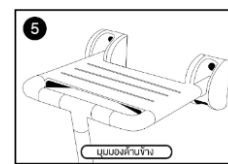

เก้าอี้นั่งอาบน้ำ พับเก็บติดผนัง (BW4145)

วิธีการติดตั้ง

ทำเครื่องหมายตำแหน่งที่จะเจาะรูยึดฐานเก้าอี้

เจาะรูด้วยสว่านไฟฟ้า

ใช้ค้อนยางตอกพุกลงไปให้เสมอกับพื้น

ร้อยน็อตผ่านเป็นฐานที่ใช้ยึดเก้าอี้ แล้วขันน็อตให้แน่นกับตัวพุก

ตรวจสอบจุดขันน็อตให้ครบทุกจุด พร้อมทดสอบความแข็งแรง

ชื่อสินค้า : เก้าอี้นั่งอาบน้ำ พับเก็บติดผนัง (BW4145)

ขนาดบรรจุ : 1 ชั้น

วิธีการใช้งาน : ใช้สำหรับการพุงตัวกั้นลื่น

คำแนะนำ

1. ควรติดตั้งสินค้าบนพื้นที่ที่มีความแข็งแรง และเรียบเสมอกัน
2. ควรยึดน็อตให้ครบทุกตำแหน่งและขันให้แน่นทุกจุด
3. การทำความสะอาดควรใช้ผ้านุ่มชุบน้ำสะอาดบิดให้หมาด เช็ดทำความสะอาด
4. ควรยึดน็อตกับพุกสแตนเลสให้แน่นทุกตำแหน่ง