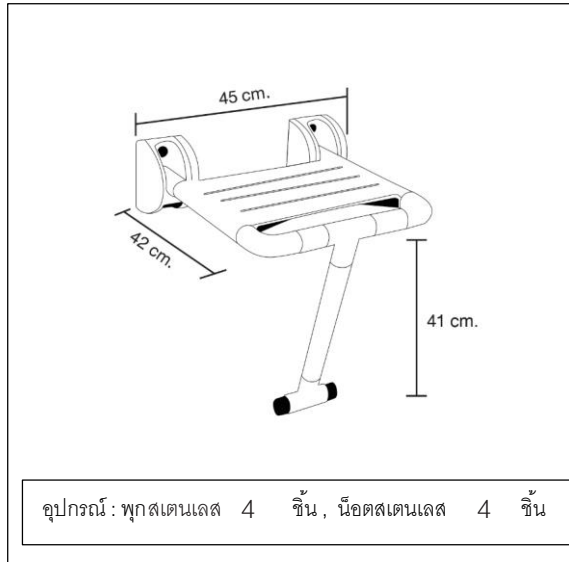

เก้าอี้นั่งอาบน้ำ พับเก็บติดผนัง (BW4145)

วิธีการติดตั้ง

ทำเครื่องหมายตำแหน่งที่จะเจาะรูยึดฐานเก้าอี้

เจาะรูด้วยสว่านไฟฟ้า

ใช้ค้อนยางตอกพุกลงไปให้เสมอกับพื้น

ร้อยน็อตผ่านเป็นฐานที่ใช้ยึดเก้าอี้ แล้วขันน็อตให้แน่นกับตัวพุก

ตรวจสอบจุดขันน็อตให้ครบทุกจุด พร้อมทดสอบความแข็งแรง

ชื่อสินค้า : เก้าอี้นั่งอาบน้ำ พับเก็บติดผนัง (BW4145)

ขนาดบรรจุ : 1 ชั้น

วิธีการใช้งาน : ใช้สำหรับการพุงตัวกั้นลื่น

คำแนะนำ

1. ควรติดตั้งสินค้าบนพื้นที่ที่มีความแข็งแรง และเรียบเสมอกัน
2. ควรยึดน็อตให้ครบทุกตำแหน่งและขันให้แน่นทุกจุด
3. การทำความสะอาดควรใช้ผ้านุ่มชุบน้ำสะอาดบิดให้หมาด เช็ดทำความสะอาด
4. ควรยึดน็อตกับพุกสแตนเลสให้แน่นทุกตำแหน่ง