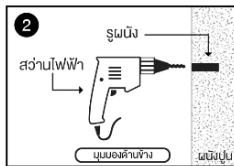

เก้าอี้นั่งอาบน้ำ พับเก็บติดผนัง (BW4145)

วิธีการติดตั้ง

ทำเครื่องหมายตำแหน่งที่จะเจาะรูยึดฐานเก้าอี้

เจาะรูด้วยสว่านไฟฟ้า

ใช้ค้อนยางตอกพุกลงไปให้เสมอกับพื้น

ร้อยน็อตผ่านเป็นฐานที่ใช้ยึดเก้าอี้ แล้วขันน็อตให้แน่นกับตัวพุก

ตรวจสอบจุดขันน็อตให้ครบทุกจุด พร้อมทดสอบความแข็งแรง

ชื่อสินค้า : เก้าอี้นั่งอาบน้ำ พับเก็บติดผนัง (BW4145)

ขนาดบรรจุ : 1 ชั้น

วิธีการใช้งาน : ใช้สำหรับการพุงตัวกั้นลื่น

คำแนะนำ

1. ควรติดตั้งสินค้าบนพื้นที่ที่มีความแข็งแรง และเรียบเสมอกัน
2. ควรยึดน็อตให้ครบทุกตำแหน่งและขันให้แน่นทุกจุด
3. การทำความสะอาดควรใช้ผ้านุ่มชุบน้ำสะอาดบิดให้หมาด เช็ดทำความสะอาด
4. ควรยึดน็อตกับพุกสแตนเลสให้แน่นทุกตำแหน่ง